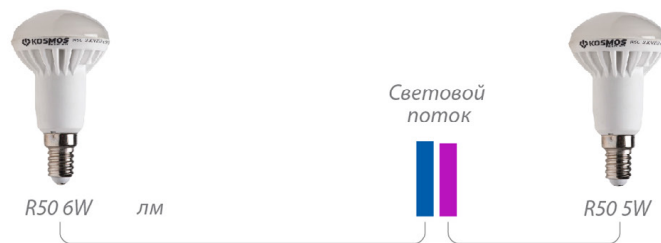

Аналог ЛОН

30W

40W

60W

Серия зеркальных или рефлекторных ламп отлично подойдет для направленного акцентного освещения. Инфографика позволит легко сравнить лампы по световому потоку.