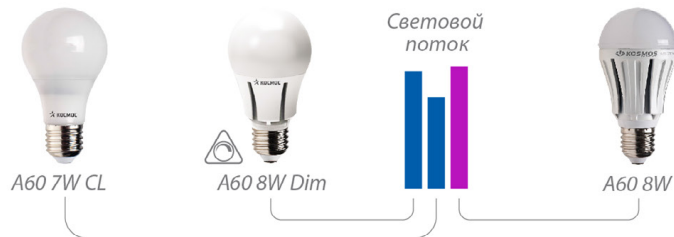

3 Драйвер: Высокотехнологичный драйвер со стабилизацией тока продлевает жизнь лампы, обеспечивая ей защиту от перепадов напряжения

Аналог ЛОН

40W

60W

75W

95W

Лампы классической серии по габаритам и светоотдаче служат полноценным аналогом стандартным лампам накаливания. Инфографика позволит легко сравнить лампы по световому потоку.

Аналог ЛОН

40W

60W

75W

95W

Декоративная серия ламп предназначена для классических люстр и бра. Инфографика позволит легко сравнить лампы по световому потоку.

Аналог ЛОН

30W