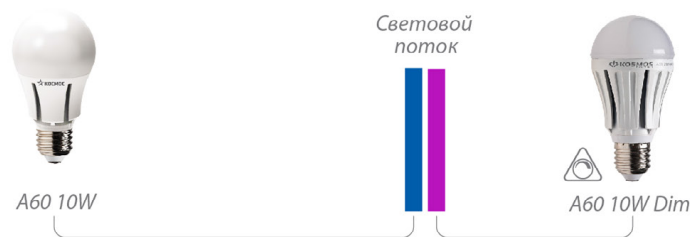

3 Драйвер: Высокотехнологичный драйвер со стабилизацией тока продлевает жизнь лампы, обеспечивая ей защиту от перепадов напряжения

Аналог ЛОН

40W

60W

75W

95W

Лампы классической серии по габаритам и светоотдаче служат полноценным аналогом стандартным лампам накаливания. Инфографика позволит легко сравнить лампы по световому потоку.