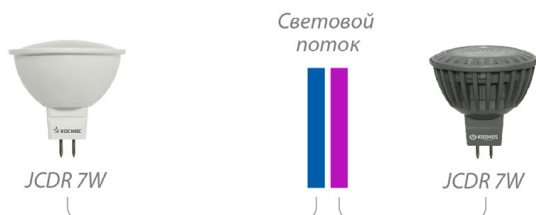

Аналог ЛОН

40W

60W

75W

95W

Декоративная серия ламп предназначена для классических люстр и бра. Инфографика позволит легко сравнить лампы по световому потоку.

Аналог ЛОН

30W

40W

60W

Серия зеркальных или рефлекторных ламп отлично подойдет для направленного акцентного освещения. Инфографика позволит легко сравнить лампы по световому потоку.

Аналог галоген

10W

35W

40W

50W

75W

Лампы этой серии заменяют капсульные и рефлекторные галогенные модели. Инфографика позволит легко сравнить лампы по световому потоку.

Аналог ЛОН

150W

A70 16W

200W

A80 20W

Световой
поток