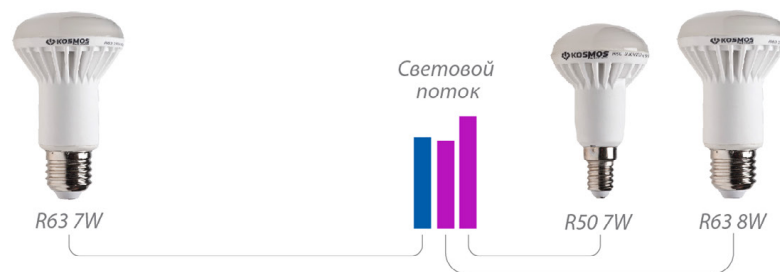

Серия зеркальных или рефлекторных ламп отлично подойдет для направленного акцентного освещения. Инфографика позволит легко сравнить лампы по световому потоку.