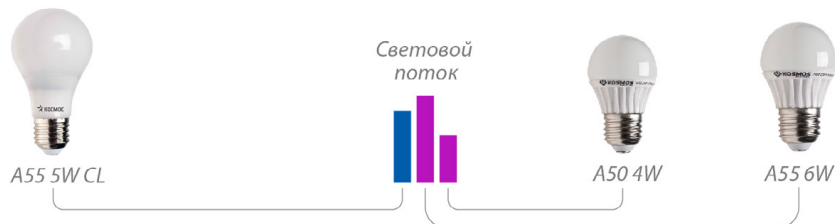

3 Драйвер: Высокотехнологичный драйвер со стабилизацией тока продлевает жизнь лампы, обеспечивая ей защиту от перепадов напряжения

Аналог ЛОН

40W

60W

75W

95W

Лампы классической серии по габаритам и светоотдаче служат полноценным аналогом стандартным лампам накаливания. Инфографика позволит легко сравнить лампы по световому потоку.