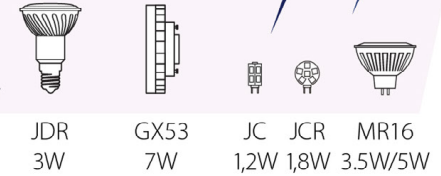

Базовые

основной ассортимент

рефлекторные лампы

Уникальные

диммируемые лампы

специальные лампы

Замена капсульной галогенной лампы

Аналог галогенной лампы на 12В