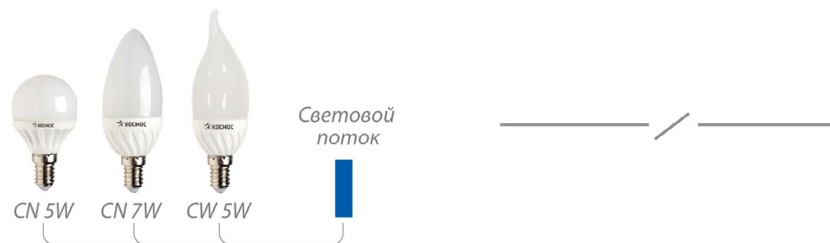

Аналог ЛОН

40W

60W

75W

95W

Декоративная серия ламп предназначена для классических люстр и бра. Инфографика позволит легко сравнить лампы по световому потоку.