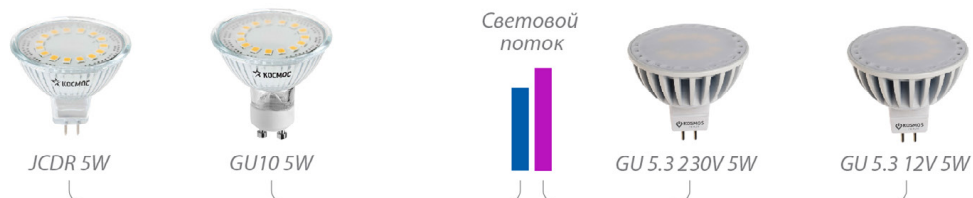

Аналог ЛОН

40W

60W

75W

95W

Декоративная серия ламп предназначена для классических люстр и бра. Инфографика позволит легко сравнить лампы по световому потоку.

Аналог ЛОН

30W

40W

60W

Серия зеркальных или рефлекторных ламп отлично подойдет для направленного акцентного освещения. Инфографика позволит легко сравнить лампы по световому потоку.

Аналог галоген

10W

35W

40W

50W

75W

Лампы этой серии заменяют капсульные и рефлекторные галогенные модели. Инфографика позволит легко сравнить лампы по световому потоку.

Аналог ЛОН

150W

A70 16W

200W

A80 20W

Световой
поток